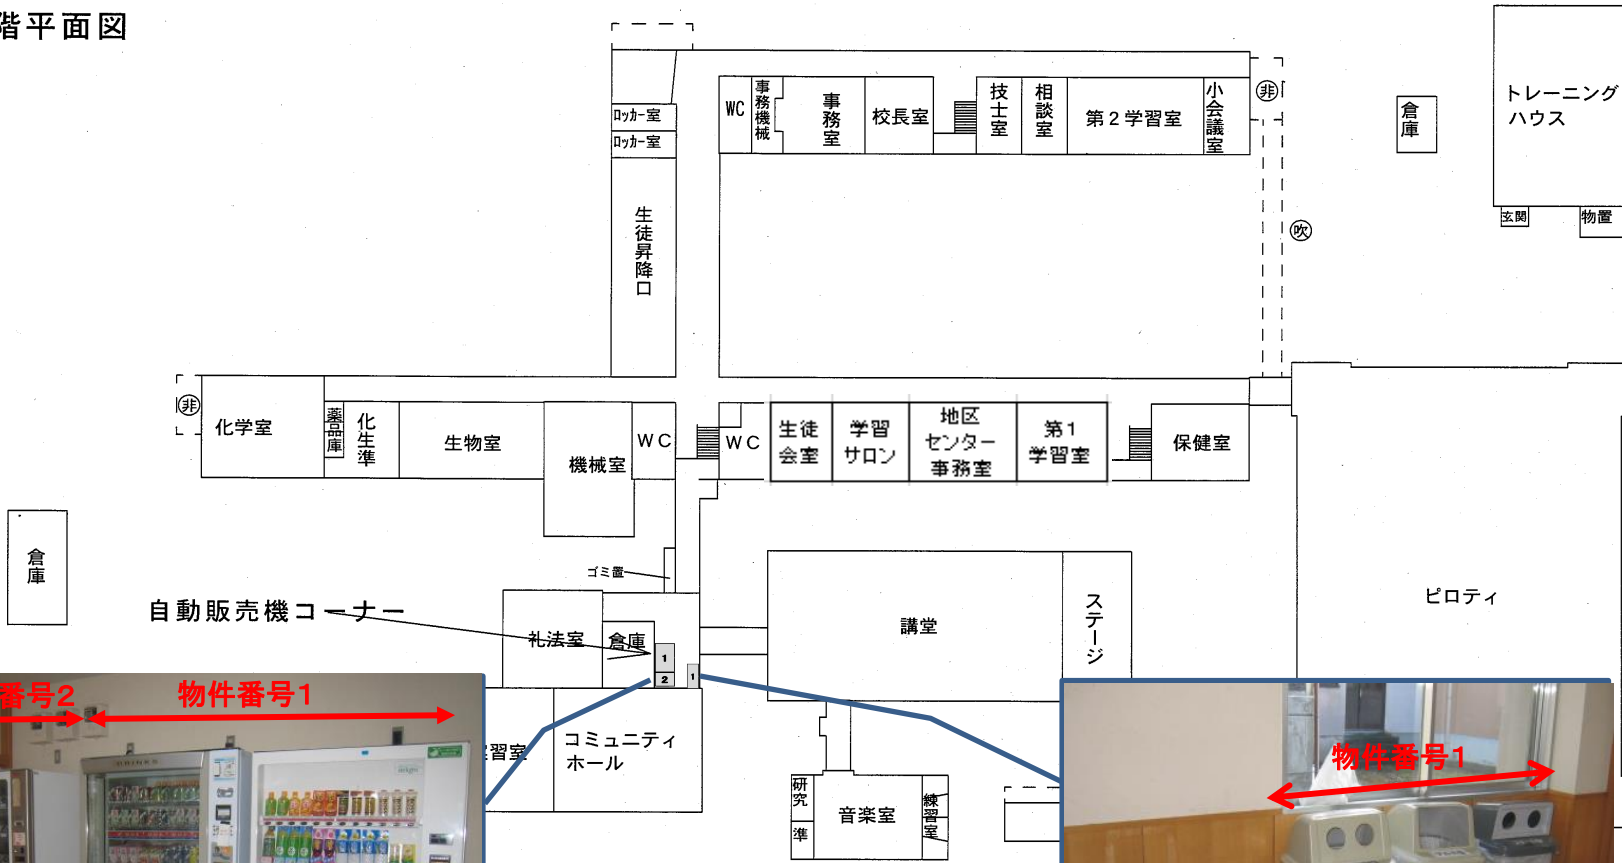

富山県立となみ野高等学校

1階平面図

自動販売機

ゴミ箱